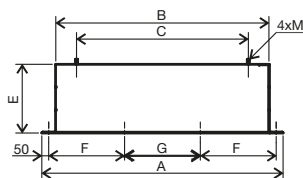

## JBS-V BR – montážní podstavec

- montážní podstavec pod ventilátory
- uvnitř je opatřen izolací proti kondenzaci
- pro ventilátory HGTT, HGHT a CTVT-HP (velikosti 712-801)

Typ	A	B	C	E	F	G	M
JBS-V 800 BR	1279	1079	840	300	393	393	M12
JBS-V 900 BR	1430	1230	950	400	443	444	M12
JBS-V 1000 BR	1447	1247	950	400	449	449	M12
JBS-V 1250 BR	1755	1555	1250	500	552	551	M16